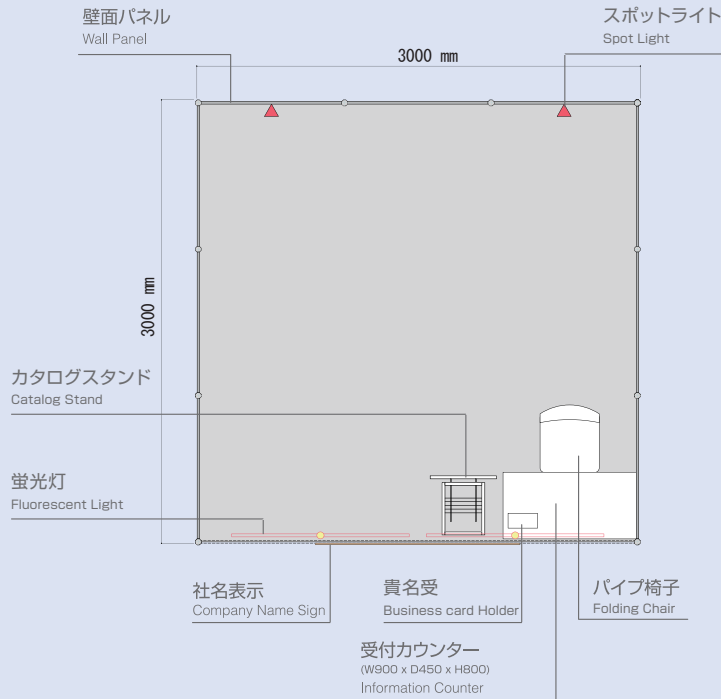

1booth: JPY110,000 (excl. tax)~

出展料金: 110,000円 (税抜)~

※スペース代込 incl space fee

平面レイアウト Layout

ブースイメージ Booth Image

含まれるもの Items

① 小間スペース / Booth Space	3m×3m=9㎡
② 壁面パネル / Wall Panel	1式(H2,700mm) / 1set
③ パラベット / Fascia Board	1式(H300mm) / 1set
④ 社名表示 / Company Name Sign	1式(W1,500mmxH200mm) / 1set
⑤ カーペット / Carpet	1式(パンチカーペット) / 1set (Punch Carpet)
⑥ 受付セット / Information Unit	受付カウンター×1、パイプ椅子×1 / Information Counter×1, Folding Chair×1
⑦ 貴名受 / Business card Holder	1個 / 1set
⑧ カタログスタンド / Catalog Stand	A4サイズ6段×1 / A4 6rack ×1
⑨ 照明 / Lighting	蛍光灯×2、スポットライト×2 / Fluorescent Light×2, Spot Light×2
⑩ コンセント / Electrical Outlet	500w 1個(2口) / 500w 1plug(2 outlets)
⑪ 幹線工事・電気使用料 / Electrical Outlet	1Kw / 1Kw

カーペットのカラーをお選びください / Please select the carpet color. Gray Green Brown Blue Red

※壁面パネルは釘 / 画鋲打ち・穴あけ / 切断・ペインティング・接着などの直接加工はできません。
また、壁面パネルにテープ / 粘着シートを直接施工した場合は会期終了後、現状復旧をお願いいたします。
Nailing, cutting, drilling, painting, and adhering to all system panels are prohibited. If you use the materials of adhesive tape, please recover the condition of the panels when dismantling.

1booth: JPY198,000 (excl. tax) ~

出展料金: 198,000円 (税抜) ~

※スペース代込 incl space fee

平面レイアウト Layout

ブースイメージ Booth Image

含まれるもの Items

① 小間スペース / Booth Space	3m×6m=18㎡
② 壁面パネル / Wall Panel	1式(H2,700mm) / 1set
③ パラベット / Fascia Board	1式(H300mm) / 1set
④ 社名表示 / Company Name Sign	1式(W1,500mmxH200mm) / 1set
⑤ カーペット / Carpet	1式(パンチカーペット) / 1set (Punch Carpet)
⑥ 受付セット / Information Unit	受付カウンター×1、パイプ椅子×1 / Information Counter×1, Folding Chair×1
⑦ 貴名受 / Business card Holder	1個 / 1set
⑧ カタログスタンド / Catalog Stand	A4サイズ6段×1 / A4 6rack ×1
⑨ 照明 / Lighting	蛍光灯×4、スポットライト×4 / Fluorescent Light×4, Spot Light×4
⑩ コンセント / Electrical Outlet	500w 2個(4口) / 500w 2plugs(4 outlets)
⑪ 幹線工事・電気使用料 / Electrical Outlet	2Kw / 2Kw