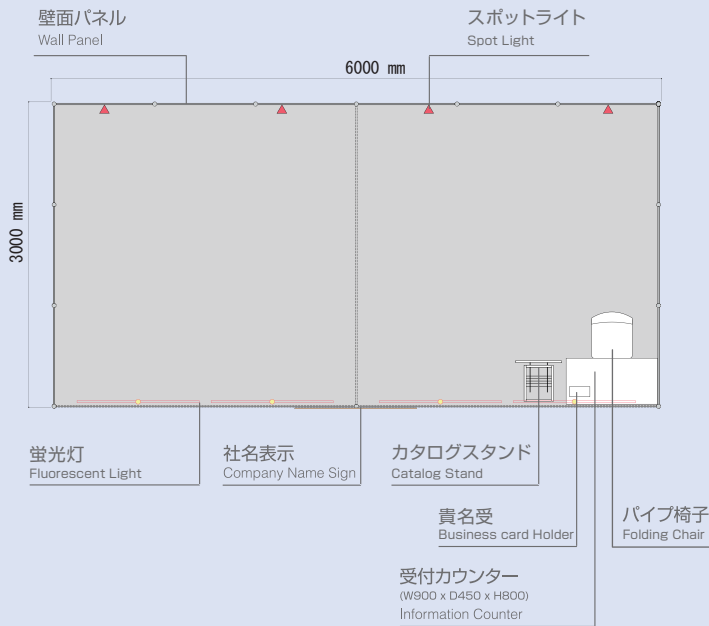

1booth: JPY110,000 (excl. tax)~

出展料金: 110,000円 (税抜)~

※スペース代込 incl space fee

平面レイアウト Layout

ブースイメージ Booth Image

含まれるもの Items

① 小間スペース / Booth Space	3m×3m=9㎡
② 壁面パネル / Wall Panel	1式(H2,700mm) / 1set
③ パラベット / Fascia Board	1式(H300mm) / 1set
④ 社名表示 / Company Name Sign	1式(W1,500mmxH200mm) / 1set
⑤ カーペット / Carpet	1式(パンチカーペット) / 1set (Punch Carpet)
⑥ 受付セット / Information Unit	受付カウンター×1、パイプ椅子×1 / Information Counter×1, Folding Chair×1
⑦ 貴名受 / Business card Holder	1個 / 1set
⑧ カタログスタンド / Catalog Stand	A4サイズ6段×1 / A4 6rack ×1
⑨ 照明 / Lighting	蛍光灯×2、スポットライト×2 / Fluorescent Light×2, Spot Light×2
⑩ コンセント / Electrical Outlet	500w 1個(2口) / 500w 1plug(2 outlets)
⑪ 幹線工事・電気使用料 / Electrical Outlet	1Kw / 1Kw

カーペットのカラーをお選びください / Please select the carpet color. Gray Green Brown Blue Red

※壁面パネルは釘 / 画鋲打ち・穴あけ / 切断・ペインティング・接着などの直接加工はできません。
また、壁面パネルにテープ / 粘着シートを直接施工した場合は会期終了後、現状復旧をお願いいたします。
Nailing, cutting, drilling, painting, and adhering to all system panels are prohibited. If you use the materials of adhesive tape, please recover the condition of the panels when dismantling.

1booth: JPY198,000 (excl. tax) ~

出展料金: 198,000円 (税抜) ~

※スペース代込 incl space fee

平面レイアウト Layout

ブースイメージ Booth Image

含まれるもの Items

① 小間スペース / Booth Space	3m×6m=18㎡
② 壁面パネル / Wall Panel	1式(H2,700mm) / 1set
③ パラベット / Fascia Board	1式(H300mm) / 1set
④ 社名表示 / Company Name Sign	1式(W1,500mmxH200mm) / 1set
⑤ カーペット / Carpet	1式(パンチカーペット) / 1set (Punch Carpet)
⑥ 受付セット / Information Unit	受付カウンター×1、パイプ椅子×1 / Information Counter×1, Folding Chair×1
⑦ 貴名受 / Business card Holder	1個 / 1set
⑧ カタログスタンド / Catalog Stand	A4サイズ6段×1 / A4 6rack ×1
⑨ 照明 / Lighting	蛍光灯×4、スポットライト×4 / Fluorescent Light×4, Spot Light×4
⑩ コンセント / Electrical Outlet	500w 2個(4口) / 500w 2plugs(4 outlets)
⑪ 幹線工事・電気使用料 / Electrical Outlet	2Kw / 2Kw