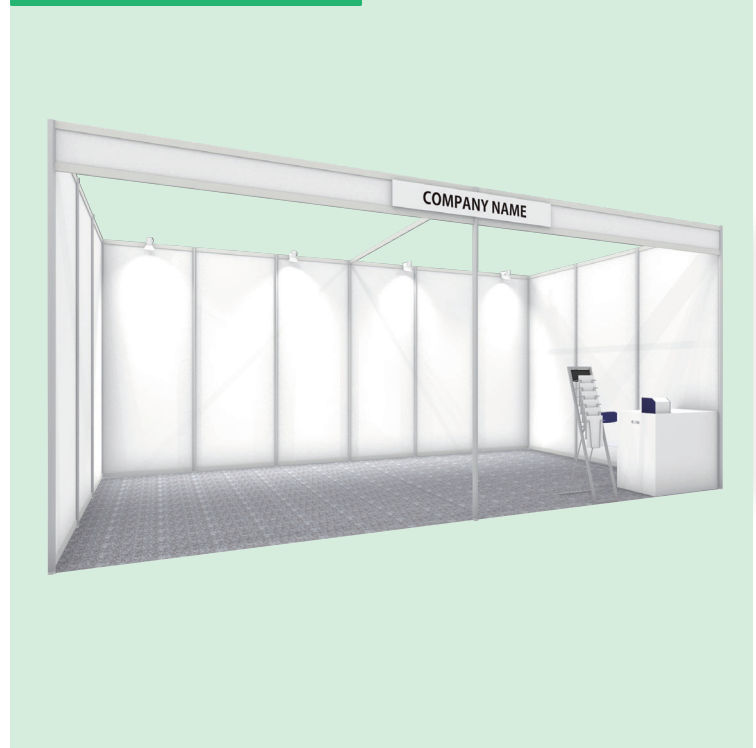

1booth: JPY110,000 (excl. tax)~

出展料金: 110,000円 (税抜)~

※スペース代込 incl space fee

平面レイアウト Layout

ブースイメージ Booth Image

含まれるもの Items

① 小間スペース / Booth Space	3m×3m=9㎡
② 壁面パネル / Wall Panel	1式(H2,700mm) / 1set
③ パラベット / Fascia Board	1式(H300mm) / 1set
④ 社名表示 / Company Name Sign	1式(W1,500mmxH200mm) / 1set
⑤ カーペット / Carpet	1式(パンチカーペット) / 1set (Punch Carpet)
⑥ 受付セット / Information Unit	受付カウンター×1、パイプ椅子×1 / Information Counter×1, Folding Chair×1
⑦ 貴名受 / Business card Holder	1個 / 1set
⑧ カタログスタンド / Catalog Stand	A4サイズ6段×1 / A4 6rack ×1
⑨ 照明 / Lighting	蛍光灯×2、スポットライト×2 / Fluorescent Light×2, Spot Light×2
⑩ コンセント / Electrical Outlet	500w 1個(2口) / 500w 1plug(2 outlets)
⑪ 幹線工事・電気使用料 / Electrical Outlet	1Kw / 1Kw

1booth: JPY198,000 (excl. tax) ~

出展料金: 198,000円 (税抜) ~

※スペース代込 incl space fee

平面レイアウト Layout

ブースイメージ Booth Image

含まれるもの Items

① 小間スペース / Booth Space	3m×6m=18㎡
② 壁面パネル / Wall Panel	1式(H2,700mm) / 1set
③ パラベット / Fascia Board	1式(H300mm) / 1set
④ 社名表示 / Company Name Sign	1式(W1,500mmxH200mm) / 1set
⑤ カーペット / Carpet	1式(パンチカーペット) / 1set (Punch Carpet)
⑥ 受付セット / Information Unit	受付カウンター×1、パイプ椅子×1 / Information Counter×1, Folding Chair×1
⑦ 貴名受 / Business card Holder	1個 / 1set
⑧ カタログスタンド / Catalog Stand	A4サイズ6段×1 / A4 6rack ×1
⑨ 照明 / Lighting	蛍光灯×4、スポットライト×4 / Fluorescent Light×4, Spot Light×4
⑩ コンセント / Electrical Outlet	500w 2個(4口) / 500w 2plugs(4 outlets)
⑪ 幹線工事・電気使用料 / Electrical Outlet	2Kw / 2Kw

カーペットのカラーをお選びください / Please select the carpet color. Gray Green Brown Blue Red

※壁面パネルは釘 / 画鋲打ち・穴あけ / 切断・ペインティング・接着などの直接加工はできません。
また、壁面パネルにテープ / 粘着シートを直接施工した場合は会期終了後、現状復旧をお願いいたします。
Nailing, cutting, drilling, painting, and adhering to all system panels are prohibited. If you use the materials of adhesive tape, please recover the condition of the panels when dismantling.