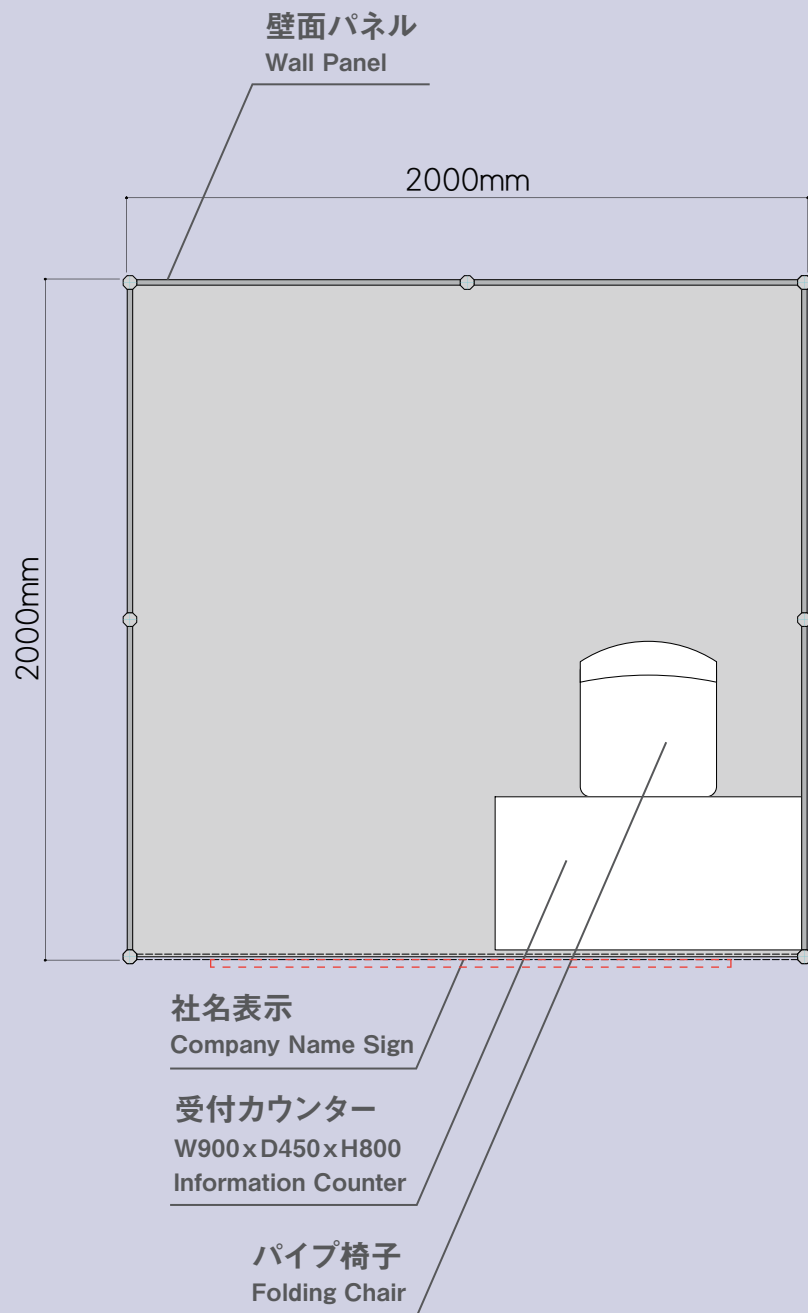

平面レイアウト Layout

ブースイメージ Booth Image

含まれるもの Items

①小間スペース / Booth Space	2m×2m=4m ²
②壁面パネル / Wall Panel	1式(H2,700mm) / 1set
③パラペット / Fascia Board	1式(H300mm) / 1set
④社名表示 / Company Name Sign	1式(W1,500mm×H200mm) / 1set
⑤カーペット / Carpet	1式(パンチカーペット) / 1set(Punch Carpet)
⑥受付セット / Information Unit	受付カウンター×1・パイプイス×1 / Information Counter ×1, Folding Chair ×1